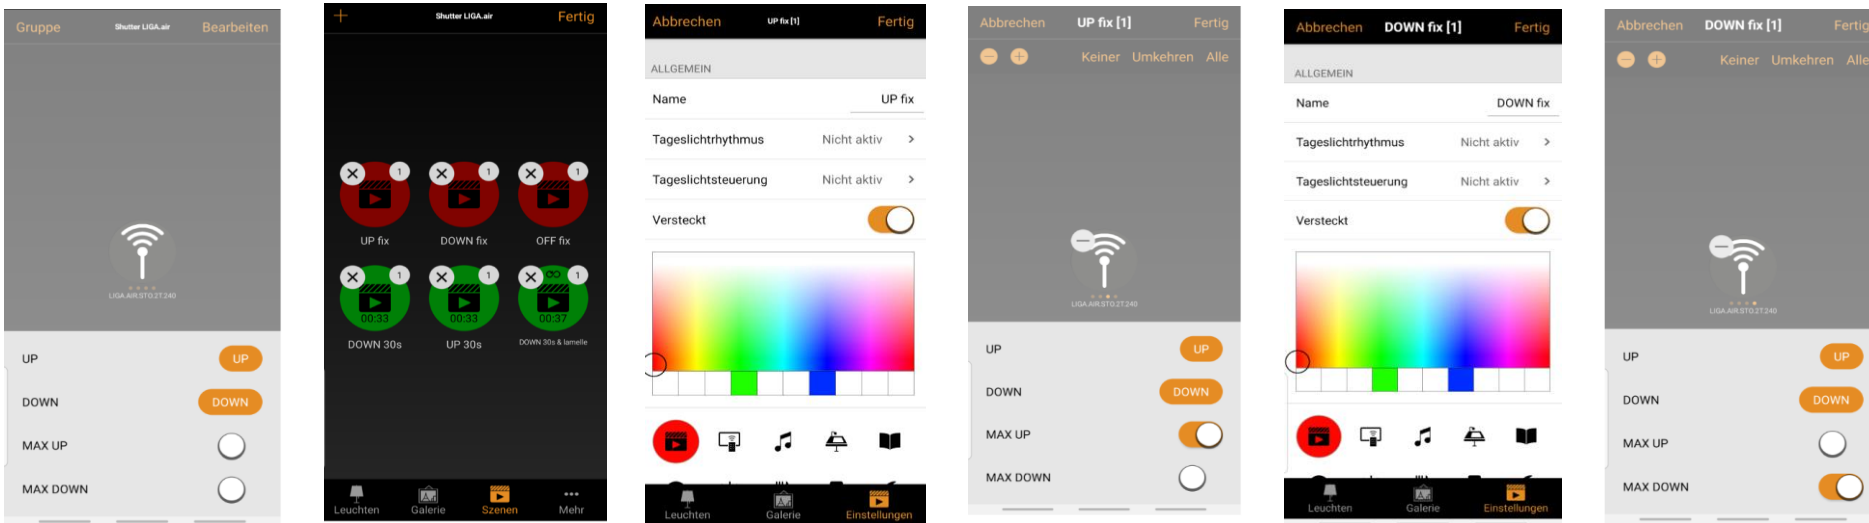

INFORMATION IMPORTANTE

Le LIGA.AIR.STO.240 est conçu avec un câble et n'a pas de bouton-poussoir sur place pour la commande, peut être monté directement sur une prise de store.

Le LIGA.AIR.STO.2T.240 est réalisé avec des fils torsadés et possède deux boutons-poussoirs sur place pour commander les stores Montée et Descente.

Voici un module qui décrit comment programmer les scènes et les animations sur l'APP CASAMBI.

Ecris trois scènes "UP fix" / "DOWN fix" et "OFF fix", cache-les pour qu'elles ne soient pas visibles dans l'interface utilisateur.