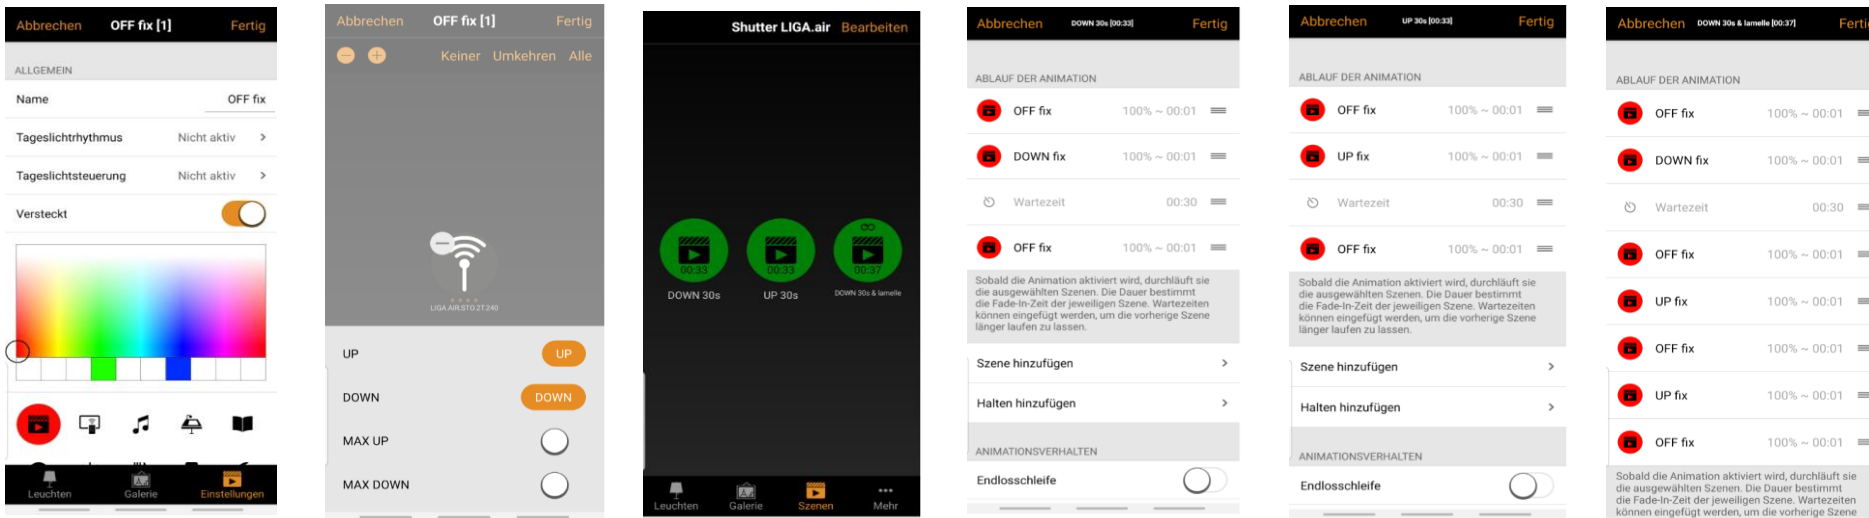

LIGA AIR

LICHTTEAM AG
Stationsstrasse 89
6023 Rothenburg
www.ligaair.ch