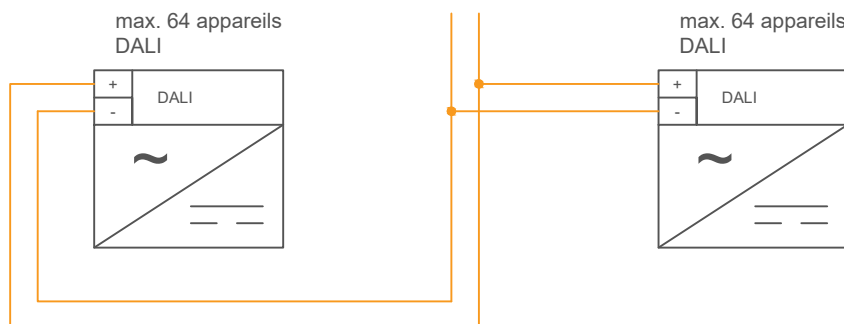

Autre application :

Avec le LIGA.AIR.CBU-DCS, tu obtiens un ICON que tu peux également profiler. Ici, tu peux piloter 64 pilotes, que ce soit en broadcast ou avec un autre profil, comme par exemple 4 groupes.