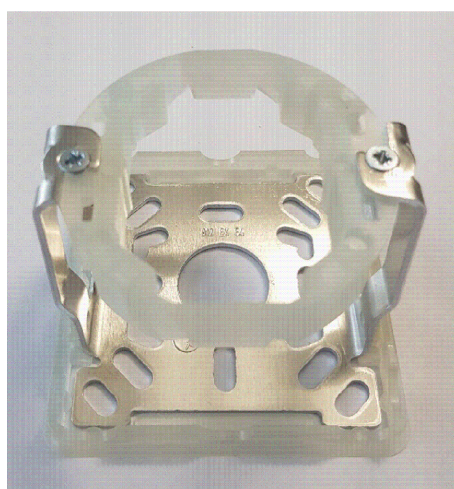

## Option 2

Installation avec plaque de recouvrement encastrée, disponible en blanc, gris ou noir

Specification Sheet: LIGA air Swisspir battery powered

Luminaire Modell: ...

Control: Mounting Options

LIGA.AIR.SP.BAT.

### Option 3

Boîtier et plaque de recouvrement montés en surface,  
disponibles en blanc, gris ou noir.

Specification Sheet: LIGA air Swisspir battery powered  
Luminaire Modell: ...  
Control: Mounting Options