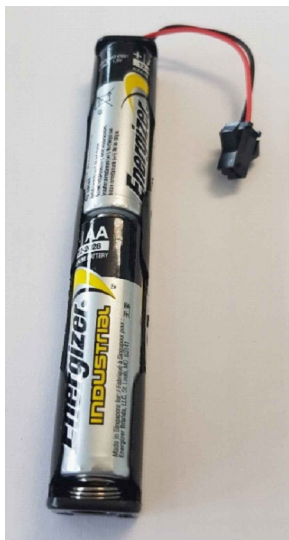

Option 1

Percer un trou de Ø 25mm, installer le pack batterie long et LIGA.air Swisspir, L : 170mm