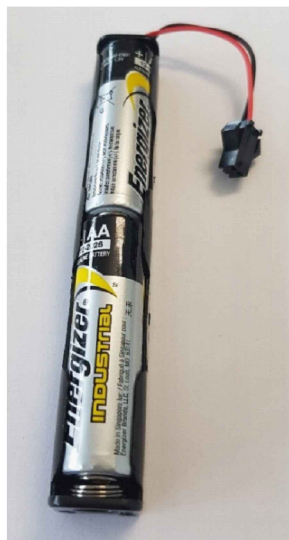

Option 2

Installation avec plaque de recouvrement encastrée, disponible en blanc, gris ou noir

Specification Sheet: LIGA air Swisspir battery powered

Luminaire Modell: ...

Control: Mounting Options

LIGA.AIR.SP.BAT.

V1.2 / 06.12.2021

P 2/3

LIGA AIR

LICHTTEAM AG
Stationsstrasse 89
6023 Rothenburg

+41 41 280 57 57
mail@ligaair.ch
www.ligaair.ch