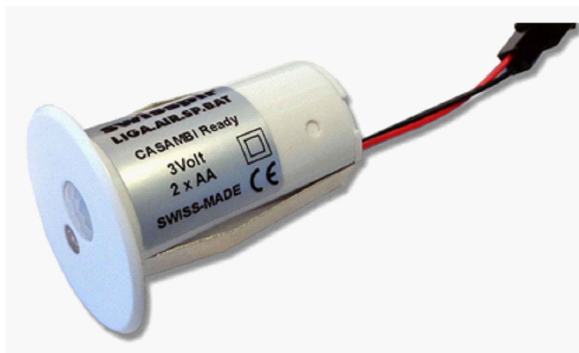

Specification Sheet: LIGA air Swisspir battery powered  
 Luminaire Modell: ...  
 Control: Mounting Options

LIGA.AIR.SP.BAT.  
 V1.2 / 06.12.2021  
 P 1/3

**LIGA AIR**

LICHTTEAM AG  
 Stationsstrasse 89  
 6023 Rothenburg

## Option 1

Percer un trou de Ø 25mm, installer le pack batterie long et LIGA.air Swisspir, L : 170mm

## Option 2

Installation avec plaque de recouvrement encastrée, disponible en blanc, gris ou noir

Specification Sheet: LIGA air Swisspir battery powered

Luminaire Modell: ...

Control: Mounting Options

LIGA.AIR.SP.BAT.