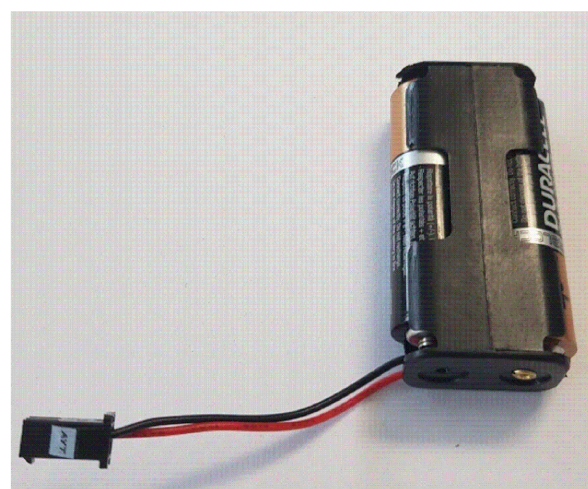

## Option 2

Installation avec plaque de recouvrement encastrée, disponible en blanc, gris ou noir

Specification Sheet: LIGA air Swisspir battery powered

Luminaire Modell: ...

Control: Mounting Options

LIGA.AIR.SP.BAT.

### Option 3

Boîtier et plaque de recouvrement montés en surface,  
disponibles en blanc, gris ou noir.

Specification Sheet: LIGA air Swisspir battery powered  
Luminaire Modell: ...  
Control: Mounting Options