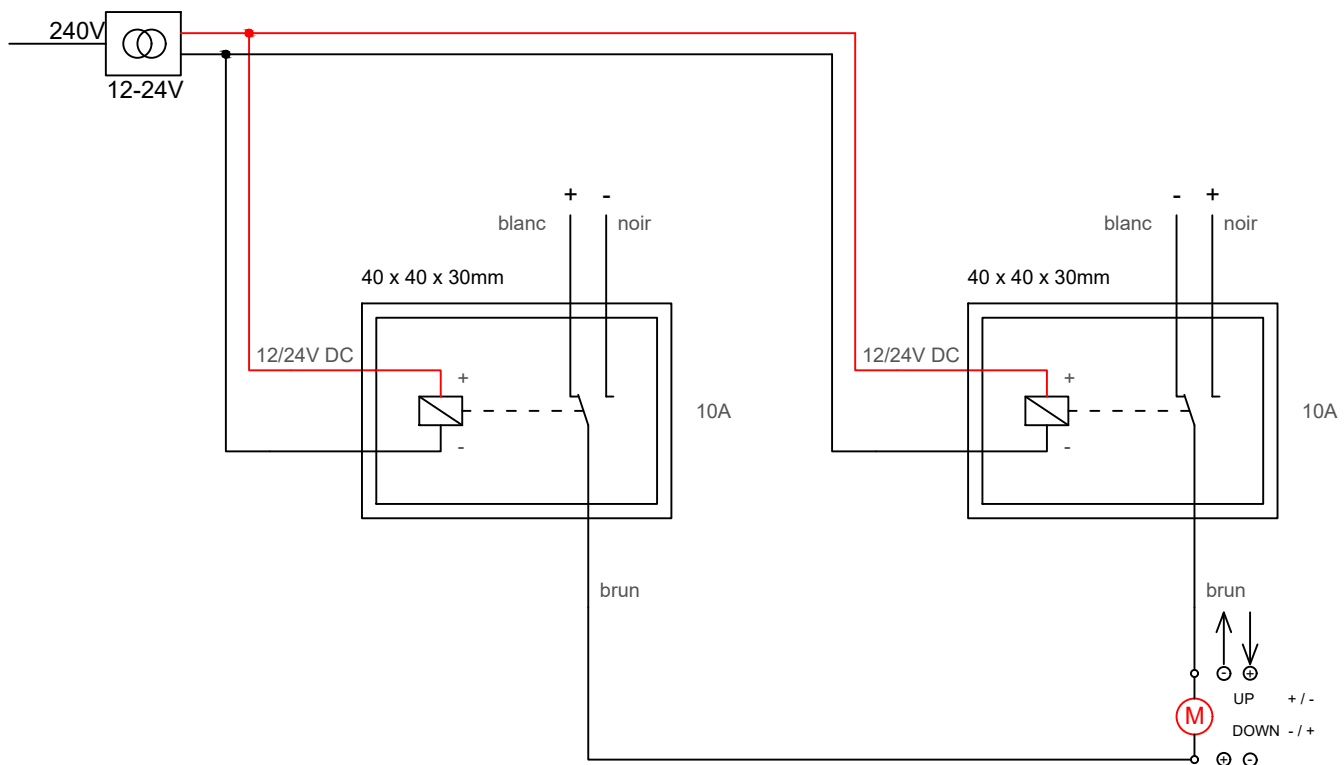

Moteur pour stores plissés 12V or 24 V

Matériel:
2x LIGA.AIR.REL.12-24V

Casambi APP 

LIGA.AIR.2.REL.240

marche / arrêt
option de menu "Tous les luminaires" sélectionnée

Casambi APP 

LIGA.AIR.2.REL.S

marche / arrêt
option de menu "Tous les luminaires" non sélectionnée