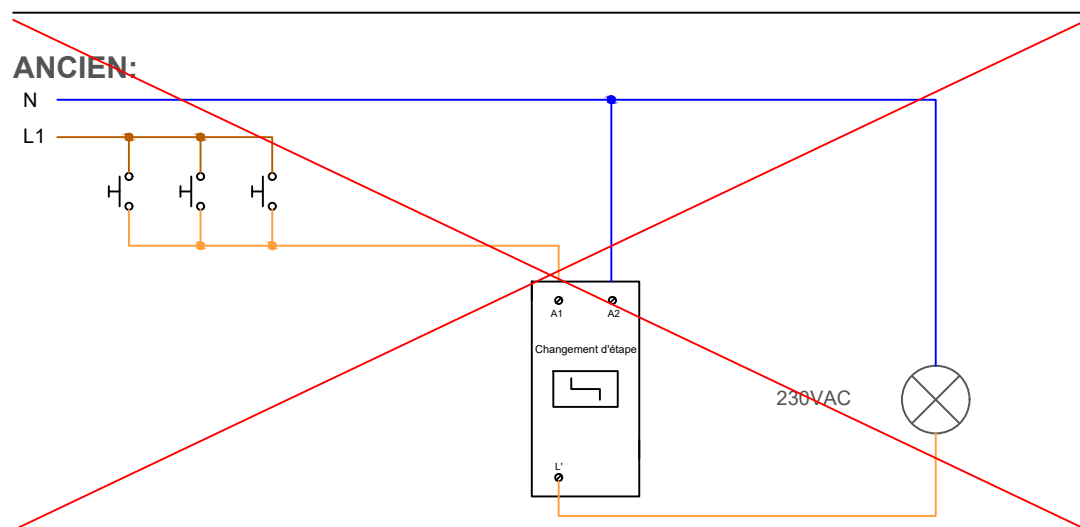

Changement d'étape nouveau sur CASAMBI

Kit de montage pour interrupteur de remplacement (éclairage de couloirs et d'escaliers).
Fonctionne avec tous les modules LIGAAIR avec une coque arrondie 44 x 44 x 23 mm.