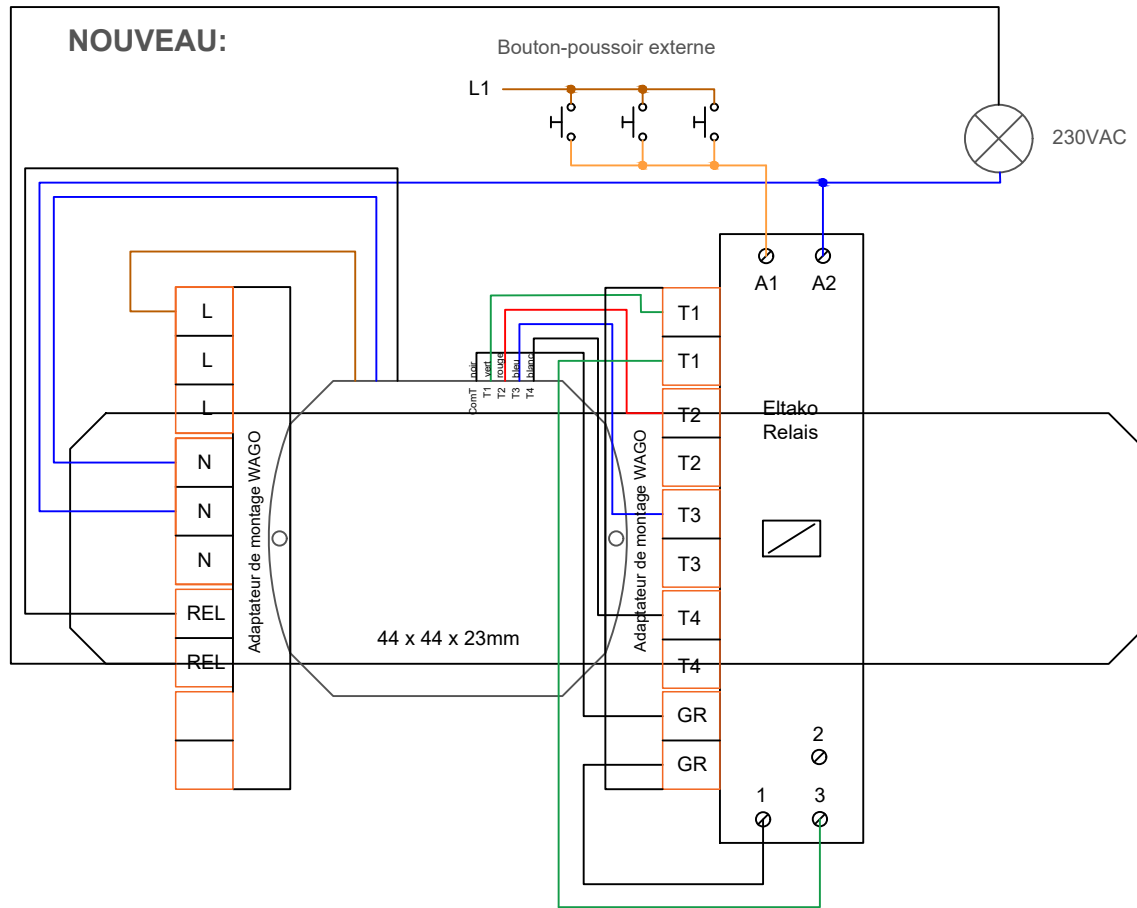

Changement d'étape nouveau sur CASAMBI

Kit de montage pour interrupteur de remplacement (éclairage de couloirs et d'escaliers).
Fonctionne avec tous les modules LIGAAIR avec une coque arrondie 44 x 44 x 23 mm.