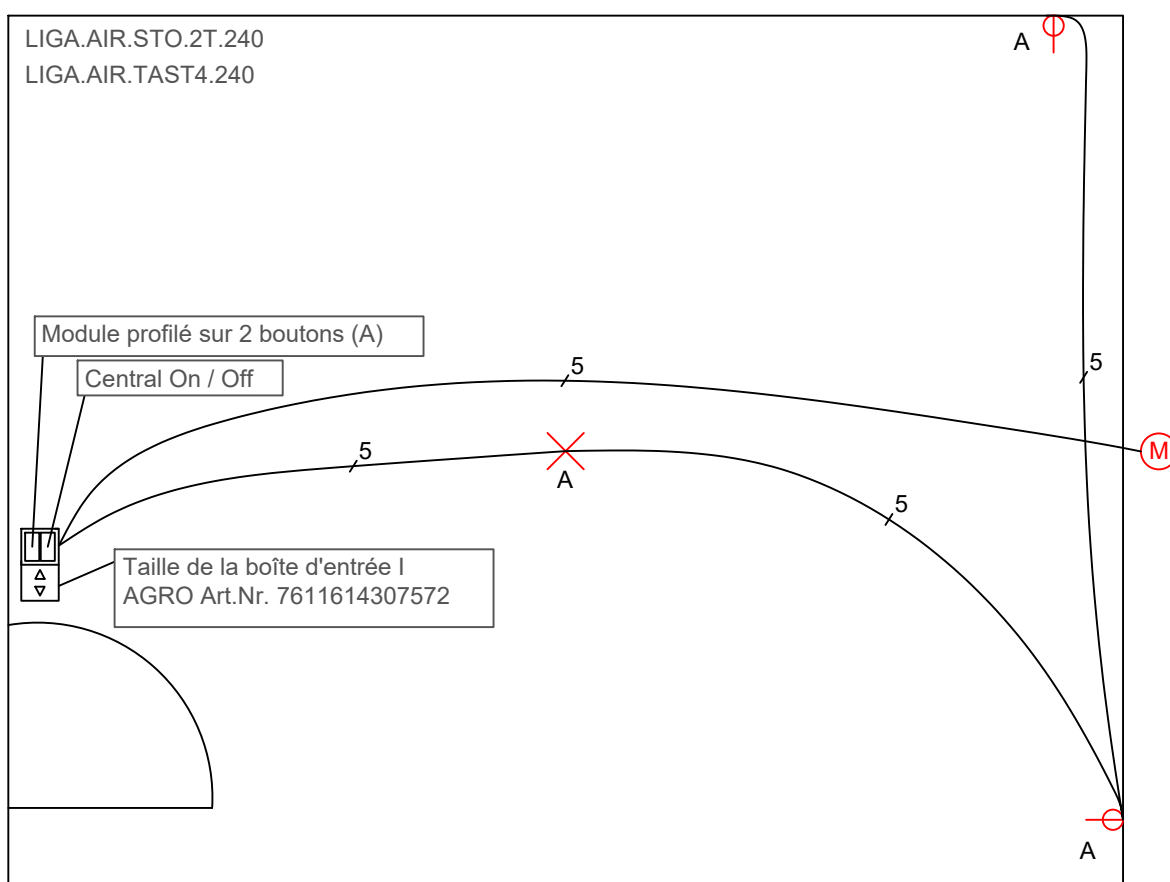

Type de chambre A

Type de chambre A:
prise de courant
prise commutée

(un luminaire compatible avec Casambi peut être installé à tout moment)

LIGA AIR

LICHTTEAM AG
Stationsstrasse 89
6023 Rothenburg

+41 41 280 57 57
mail@ligaair.ch
www.ligaair.ch