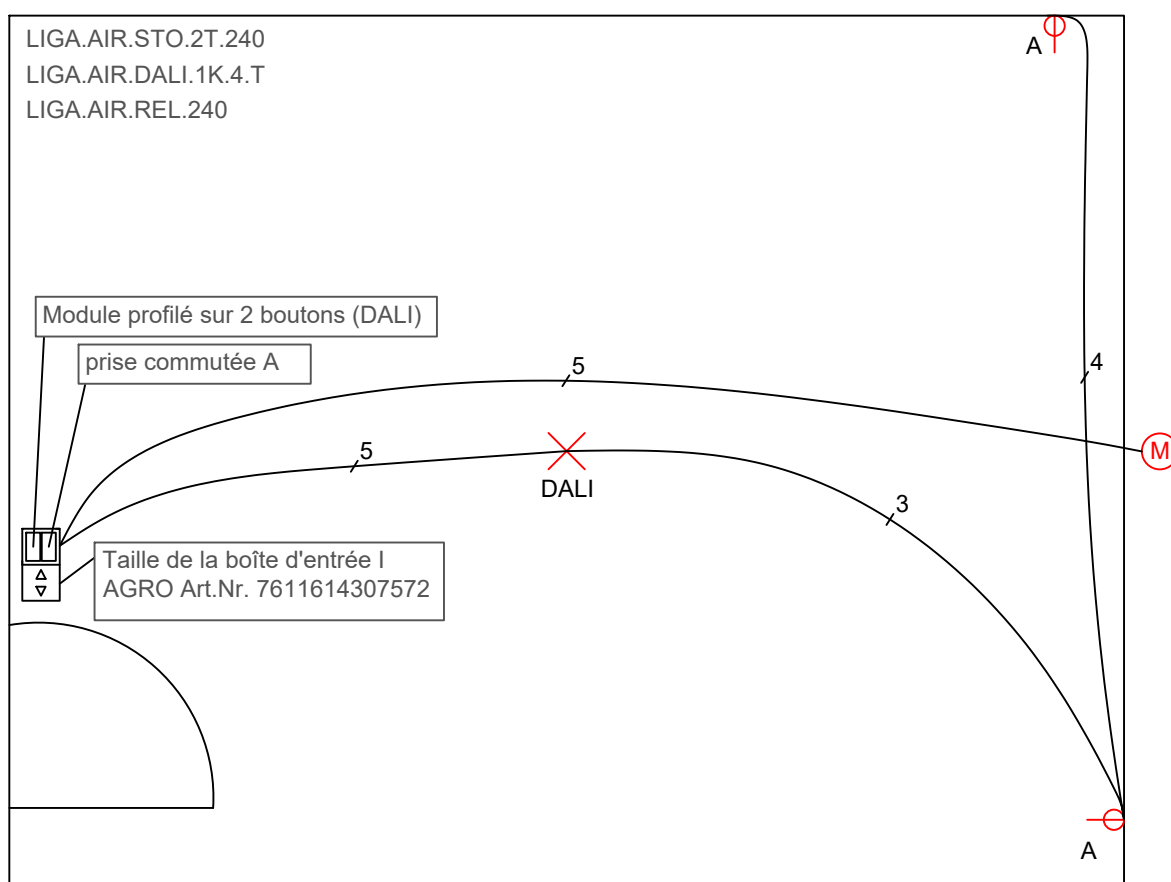

## Type de chambre B

Type de chambre B:

Prise de courant DALI

Prise commutée par relais

(un luminaire compatible avec Casambi peut être installé à tout moment)

**LIGA AIR**

LICHTTEAM AG  
Stationsstrasse 89  
6023 Rothenburg