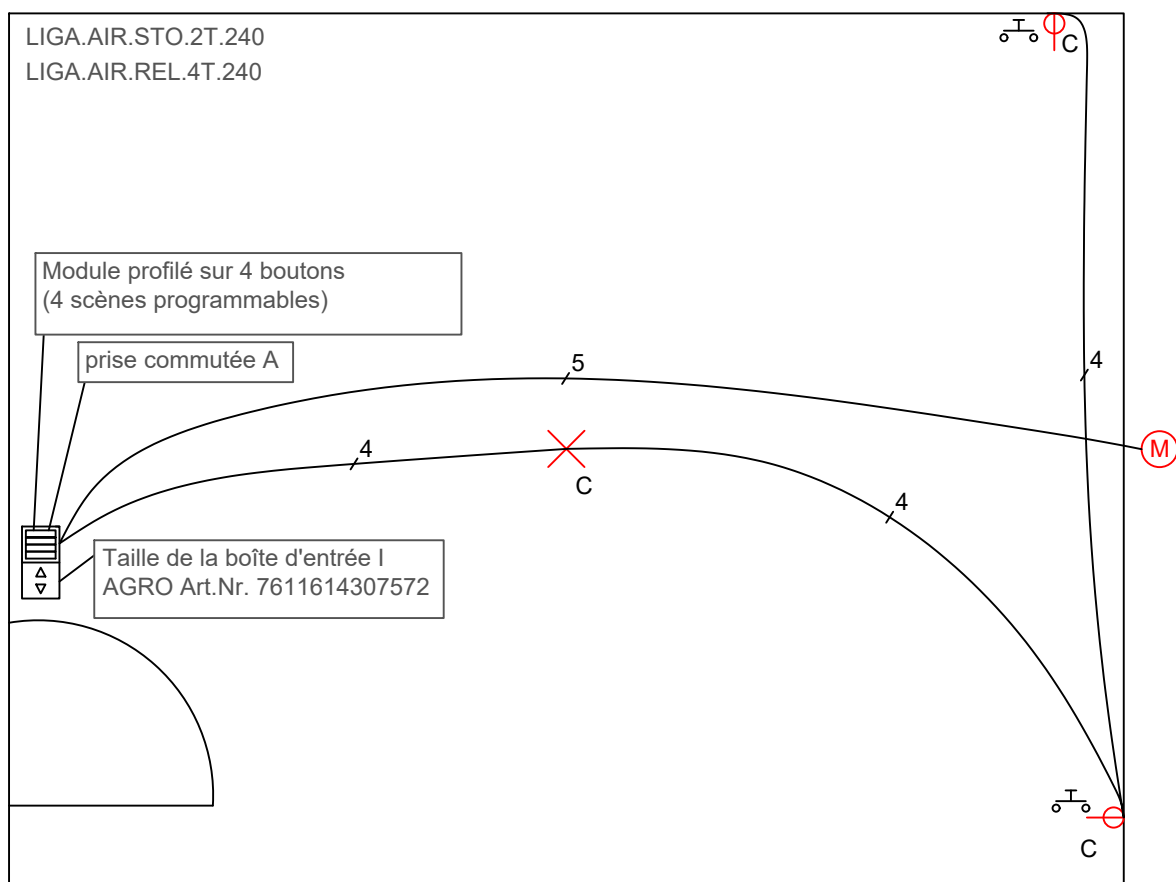

Type de chambre C

Chambre C : relais de commutation + 4 boutons-poussoirs
point lumineux commuté + prise de courant commutée

(un luminaire compatible avec Casambi peut être installé à tout moment)

LIGA AIR