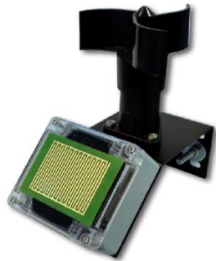

Art. Nr.		exkl. MwSt.	inkl. MwSt.
LIGAAIR DMX Module Zu CASAMBI , Inkl. USB C Kabel 1'500mm				
DMX to CASAMBI 4 Taster auf der APP Kompatible zu DMX512, L: 90mm, B: 50mm, H:33mm	LIGA.AIR.DMX.TO.CAS+	CHF	212.77	CHF 230.00

	Art. Nr.		exkl. MwSt.	inkl. MwSt.
LIGAAIR Wetterstation (Wind, Regen und Sonne) Detektor WRD				
LIGAAIR bluetooth Wetterstation exkl. Speisung 12-24V DC (Wind, Regen und Sonne)	LIGA.AIR.WDR.24+	CHF	647.55	CHF 700.00