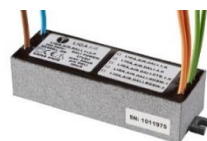

LIGAAIR Steuermodul DALI 2 fach 110 - 240V, 50/60 Hz frei programmierbar, max. 60mA, Drähte 150mm
Broadcast 2 fach DALI, programmierbar auf 5 verschiedene DALI Typen, L:80mm, B:27mm, H:21mm

Art. Nr.	exkl. MwSt.	inkl. MwSt.
LIGA.AIR.DALI.1+2.P	CHF 203.52	CHF 220.00