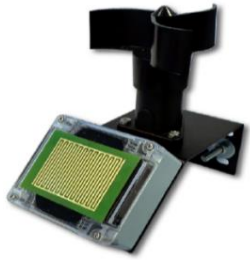

Station météo LIGAAIR (vent, pluie et soleil) Détecteur WRD
LIGAAIR bluetooth Station météo sans alimentation 12-24V DC (vent, pluie et soleil)

Art. Nr.		exkl. MwSt.	inkl. MwSt.
LIGA.AIR.WRD.24+	CHF	647.55	CHF 700.00