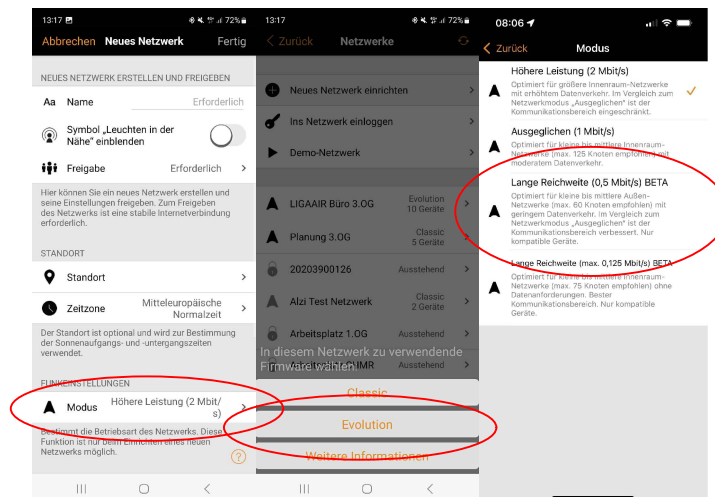

Deklaration Aufkleber

Casambi Chip 002 für normal range (gelber Aufkleber).
Casambi Chip 003 für long range (weisser Aufkleber).

Artikelbezeichnungen:

- Alle Artikel mit einem + am Ende, sind long range tauglich
  z.B LIGA.AIR.REL.240+

Gelber Aufkleber für normal range:

- Zeigt an, dass dieser Casambi-Komponent die normale Reichweite hat.
  Ist nicht kombinierbar mit Casambi-Komponenten mit weiter Reichweite im 0,5Mbit/s.
  (long range Netzwerk)
- An der Seite, wo dieser Kleber angebracht ist, befindet sich die Bluetooth-Antenne

Weisser Aufkleber für long range 0,5 Mbit/s:

EnOcean ist mit dem Netzwerkmodi long range 0,5 Mbit/s kompatibel

- Zeigt an, dass dieser Casambi-Komponent die weite Reichweite hat.
  Kann in allen Netzwerktypen verwendet werden.
- An der Seite, wo dieser Kleber angebracht ist, befindet sich die Bluetooth-Antenne.

Erstellen Netzwerk für long range 0,5 Mbit/s:

- Achtung: In diese Netzwerk können nur CASAMBI Komponenten mit Long Range verwendet werden.
- Bei Geräte in der Nähe wird die Signalstärke quadratisch angezeigt somit ist das LIGAAIR Modul Long Range tauglich.

LIGA AIR

LICHTTEAM AG
Stationsstrasse 89
6023 Rothenburg

+41 41 280 57 57
mail@ligaair.ch
www.ligaair.ch