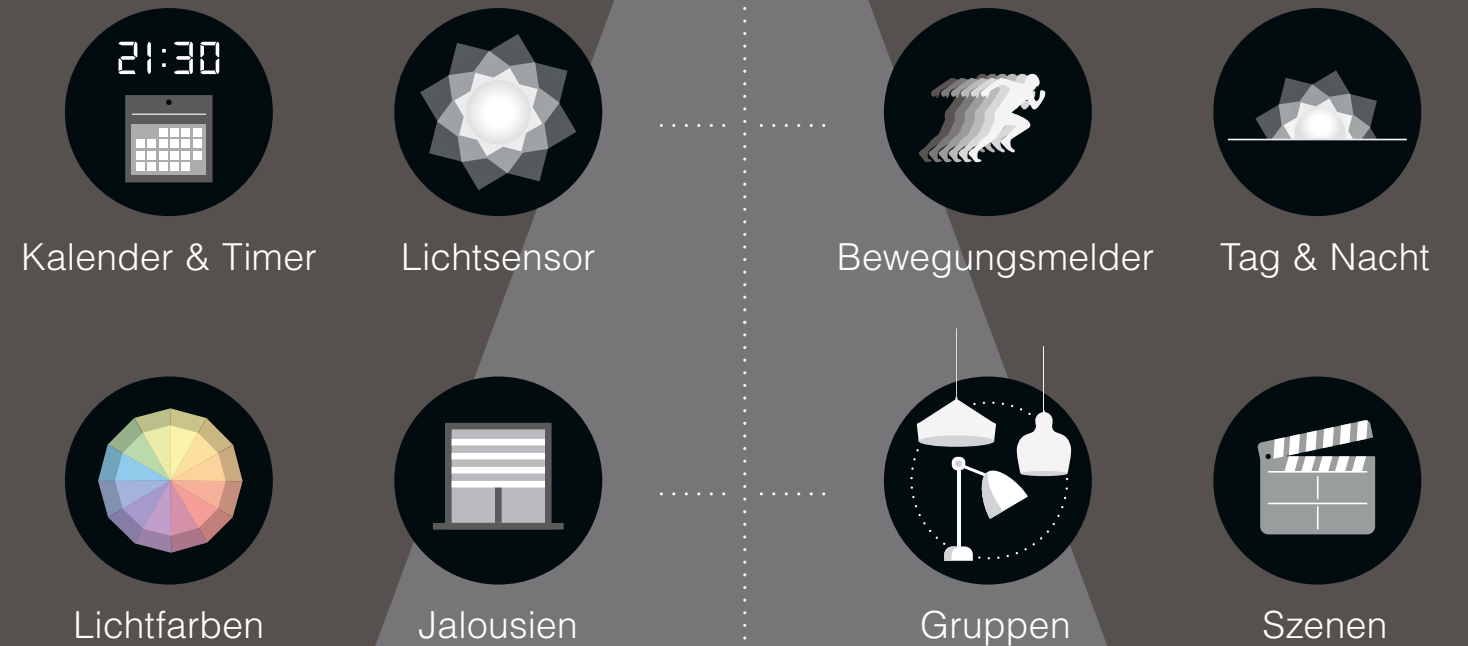

WARUM CASAMBI?

Sie erleben neue
Dimensionen der
Beleuchtung – dank
CASAMBI, der
drahtlosen Licht-
steuerungslösung.

Komfort pur: Sie steuern Ihre
Leuchten klassisch per Wand-
schalter oder über Ihr Mobilgerät.
Lichtszenen automatisieren? Ganz
einfach. Ihre Räume – im besten
Licht. Lassen Sie sich begeistern.
Je nach baulicher Situation ist ein
nachträgliches Verlegen von Steuer-
leitungen unmöglich. Mit CASAMBI,
der einfachsten, schnellsten und
wirtschaftlich attraktivsten Lösung
sparen Sie Energie und Kosten.
Modern und smart.

WIE FUNK- TIONIERT CASAMBI?

Leuchten mit
dem CASAMBI
Betriebsgerät
sind gleich-
zeitig Sender
und Empfänger.

Es entsteht ein Bluetooth-Netzwerk
(Mesh): Informationen werden von
Teilnehmer zu Teilnehmer weiter-
gereicht. Eine zentrale Steuerung
braucht es nicht. Die Reichweite
von einer Leuchte zur nächsten
beträgt im Freien rund 20 Meter.
Smart von A bis Z.

Licht wird smart.
Intelligentes
Lichtmanagement
per App.

CASAMBI

SO EINFACH, DASS ES JEDER KANN.

Die CASAMBI App – bestechend einfach. Ganz bewusst. Für den Endnutzer ist es ein Leichtes, sie ohne jegliche Vorkenntnisse einzurichten und jederzeit Änderungen vorzunehmen. Sind die Leuchten einmal mit dem CASAMBI Betriebsgerät ausgerüstet und eingeschaltet, werden sie in der App angezeigt und lassen sich steuern. Schnell und leicht.